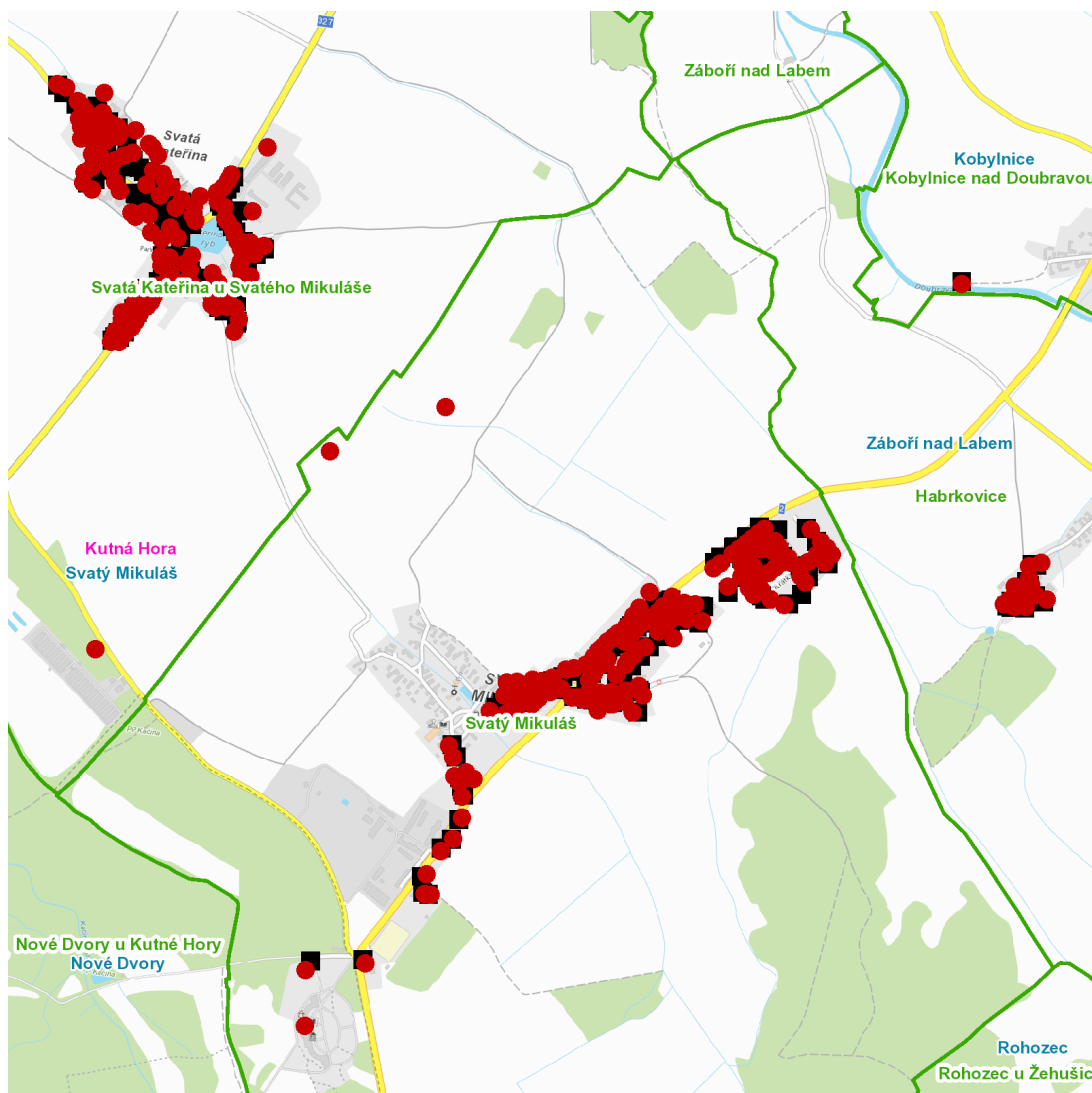

dne **14. 10. 2022** od **7:30** do **19:30** hodin

---

**Plánovaná odstávka zahrnuje tyto lokality:****Svatý Mikuláš (okres Kutná Hora)**část obce **Svatá Kateřina**

č. p. 1-7, 9-17, 19, 20, 21, 22, 24-35, 37, 38, 39, 40, 43, 45-50, 52-67, 69-77, 79, 80, 81, 82, 84, 85, 86, 88, 89, 90, 92-113, 115-122, 124, 127-134, 137, 138, 144

**Krátká: č. p. 232, 238****Souběžná: č. p. 213, 214, 217, 219, 220, 221****U Lesa: č. p. 231**kat. území **Svatý Mikuláš (kód 694096): parcelní č. 124/2, 231, 248, 441/18 441, 444/23, 462/48, 462/49, 462/51, 462/52, 462/53, 462/54, 462/60, 462/61, 462/63, 462/64, 462/65, 462/67, 462/69, 462/71, 462/74, 462/75, 462/79, 462/80, 462/82, 462/83, 462/84, 462/85, 462/86, 462/87, 462/88, 462/89, 462/100, 462/105, 476/70, 686/82**kat. území **Svatá Kateřina u Svatého Mikuláše (kód 694088): parcelní č. 196, 503/5, 725/60, 1427****Záboří nad Labem (okres Kutná Hora)**část obce **Habrkovice**

č. p. 19-23, 26, 30, 31, 36, 37, 42, 45

kat. území **Kobylnice nad Doubravou (kód 789330): parcelní č. 1192**

---

**UPOZORNĚNÍ**

**Dotčené zařízení distribuční soustavy je nutné i v době odstávky považovat za zařízení pod napětím**, a proto vás žádáme o dodržení všech zásad bezpečnosti a provedení opatření potřebných k zamezení případných škod na zdraví a majetku. | Provozovatelé výroben elektřiny jsou povinni zajistit přerušeni dodávky elektřiny z výroby do vypnutého úseku distribuční soustavy.

### Orientační mapový podklad odstávkou dotčených lokalit