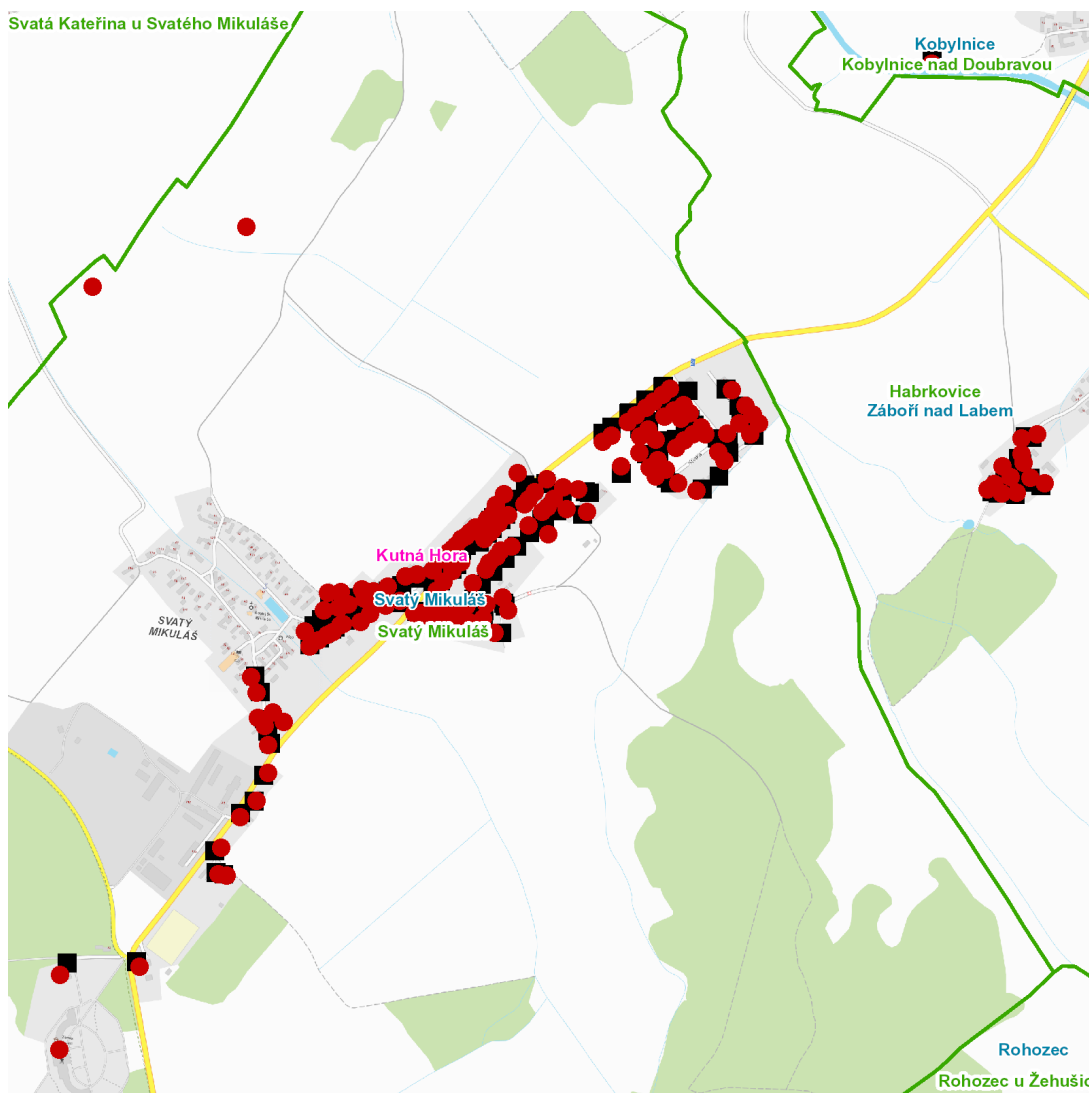

dne **25. 10. 2022** od **7:30** do **16:00** hodin

---

**Plánovaná odstávka zahrnuje tyto lokality:****Svatý Mikuláš (okres Kutná Hora)**

č. p. 2, 4, 33, 34, 37-41, 45, 47-51, 56, 58, 65-70, 73, 74, 76, 77, 78, 81, 82, 83, 85-92, 95-102, 104-111, 113, 117, 118, 119, 122-126, 131, 132, 133, 134, 136, 137, 140, 141, 143, 145, 147, 149-153, 156, 158, 159, 160, 161, 163, 164, 165, 167, 168, 171, 175, 176, 177

**Záboří nad Labem (okres Kutná Hora)**

část obce **Habrkovice**

č. p. 19-23, 26, 30, 31, 36, 37, 42, 45

kat. území **Kobylnice nad Doubravou (kód 789330): parcelní č. 1192**

---

**UPOZORNĚNÍ**

**Dotčené zařízení distribuční soustavy je nutné i v době odstávky považovat za zařízení pod napětím**, a proto vás žádáme o dodržení všech zásad bezpečnosti a provedení opatření potřebných k zamezení případných škod na zdraví a majetku. | Provozovatelé výroben elektřiny jsou povinni zajistit přerušeni dodávky elektřiny z výroby do vypnutého úseku distribuční soustavy.

**dne 25. 10. 2022 od 7:30 do 16:00 hodin****Orientační mapový podklad odstávkou dotčených lokalit****VYSVĚTLIVKY**

- – adresy dotčené odstávkou elektřiny
- – místa připojení k elektrické síti dotčená odstávkou