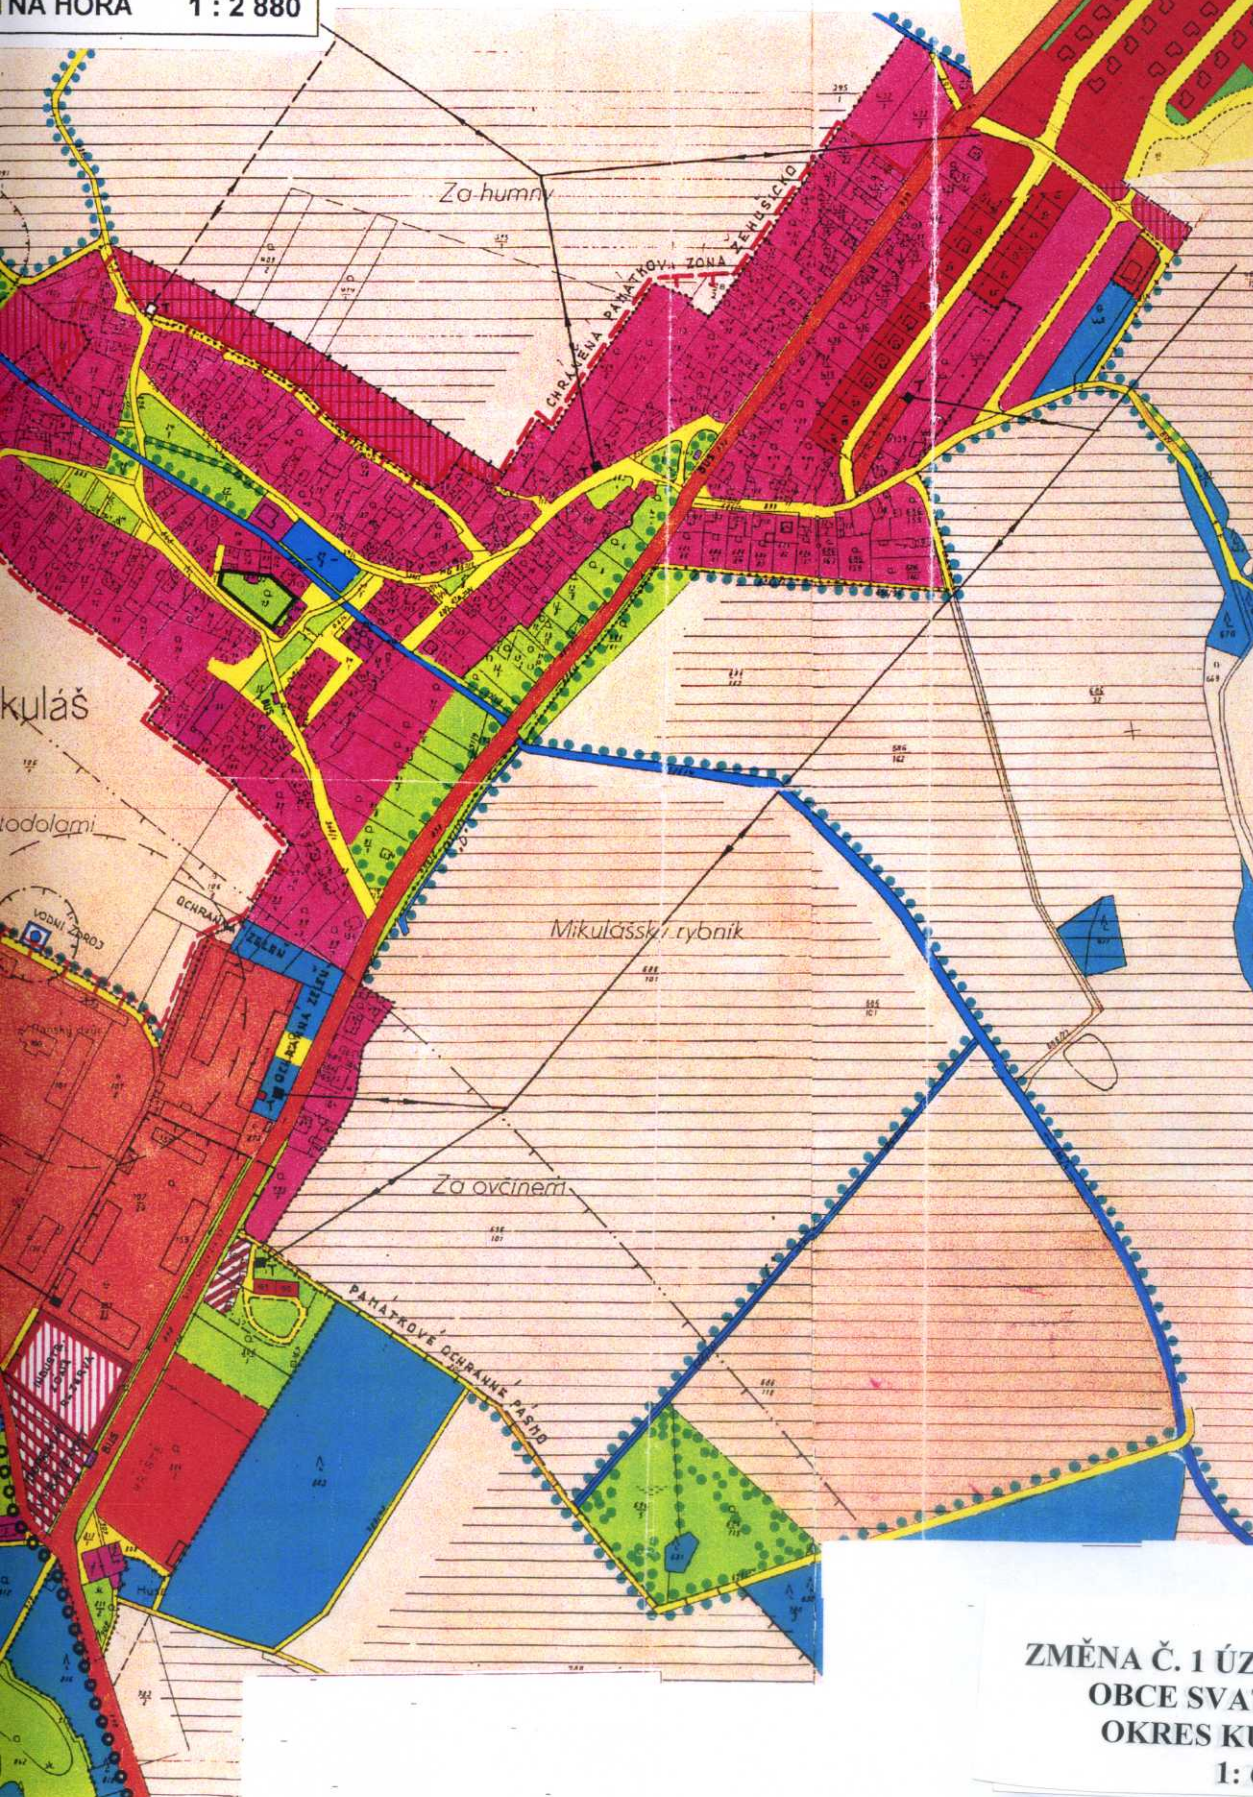

SVATÝ MIKULÁŠ
ÚZEMNÍ PLÁN OBCE
KUTNÁ HORA 1 : 2 880

ZMĚNA Č. 1 ÚZEMNÍHO PLÁNU
OBCE SVATÝ MIKULÁŠ
OKRES KUTNÁ HORA
1 : 6 800